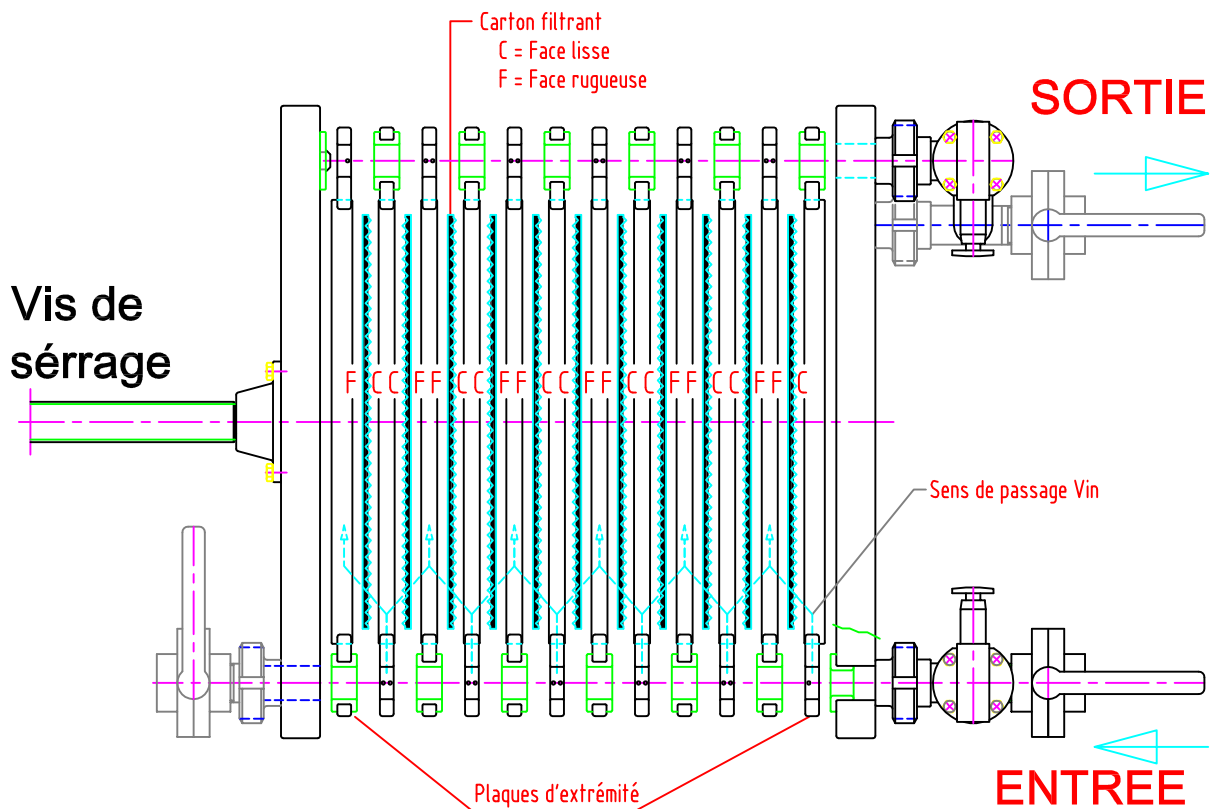

Double Filtration

Simple Filtration

BEV-TECH Littoral Sud

Date : 10 / 01 / 2011

DES: D. Saillard

Filtre à Plaques