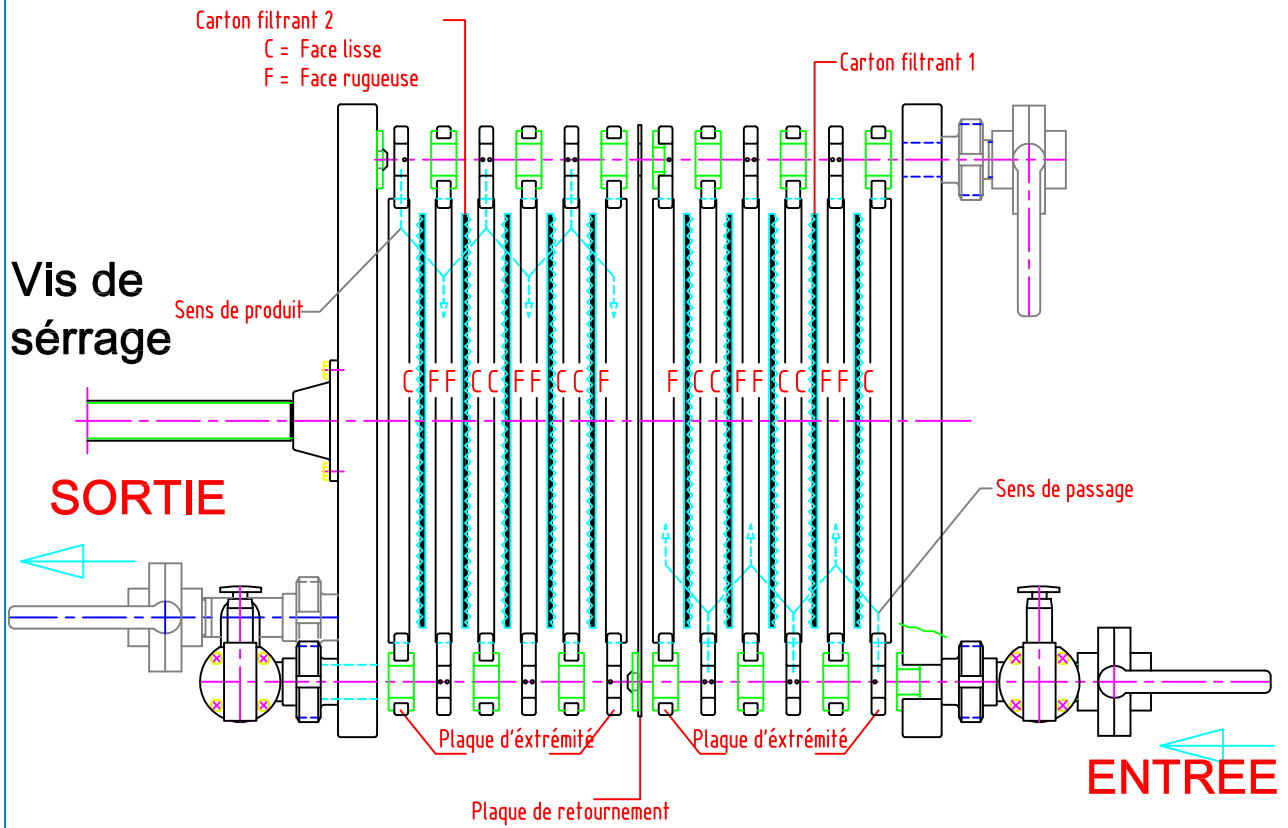

Double Filtration

Simple Filtration

BEV-TECH Littoral Sud

Date : 10 / 01 / 2011

DES: D. Saillard

Filtre à Plaques